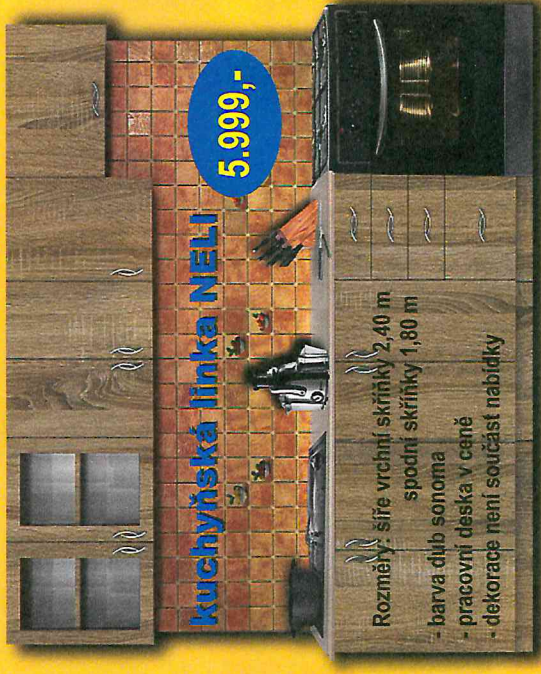

15 cm

- komfortní matrace s výš. 21 cm
- kombinace dvou nezávislých jader z kvalitní pěny
- doplněna dalšími vložkami průřezů ve střední části
- podporuje houževnatost
- váhově vhodná do 130 Kg.
- potah ALOE VERA doplněna větrací sítkou zajišťující max. prosychání matrace

do 130 Kg

Mercede-deska

3.599,-

21 cm

otevřítací doba:

Po-Pá 9-17h, So 8-12h

5.999,-
~~8.722,-~~

SANDRA
207x97x92 cm

- Rozměry**
200 x 90 x 48 cm
- nastavitelné lamely do 130 Kg
 - pružinová matrace
 - polohování hlavy/nohy - úlož. prostor s ovlivňáním

2.399,-
~~3.999,-~~

TORNÁDO
195x85x39 cm

- pružinová matrace
- úlož. prostor s ovlivňáním
- nosnost do 90 Kg

kuchyňská linka NELI

5.999,-

- Rozměry** - šíře vrchní skříňky 2,40 m
- spodní skříňky 1,80 m
- barva dřev sonoma
 - pracovní deska v ceně
 - dekorace není součástí nabídky

Přátlost letákové akce do vyprodání zásob!